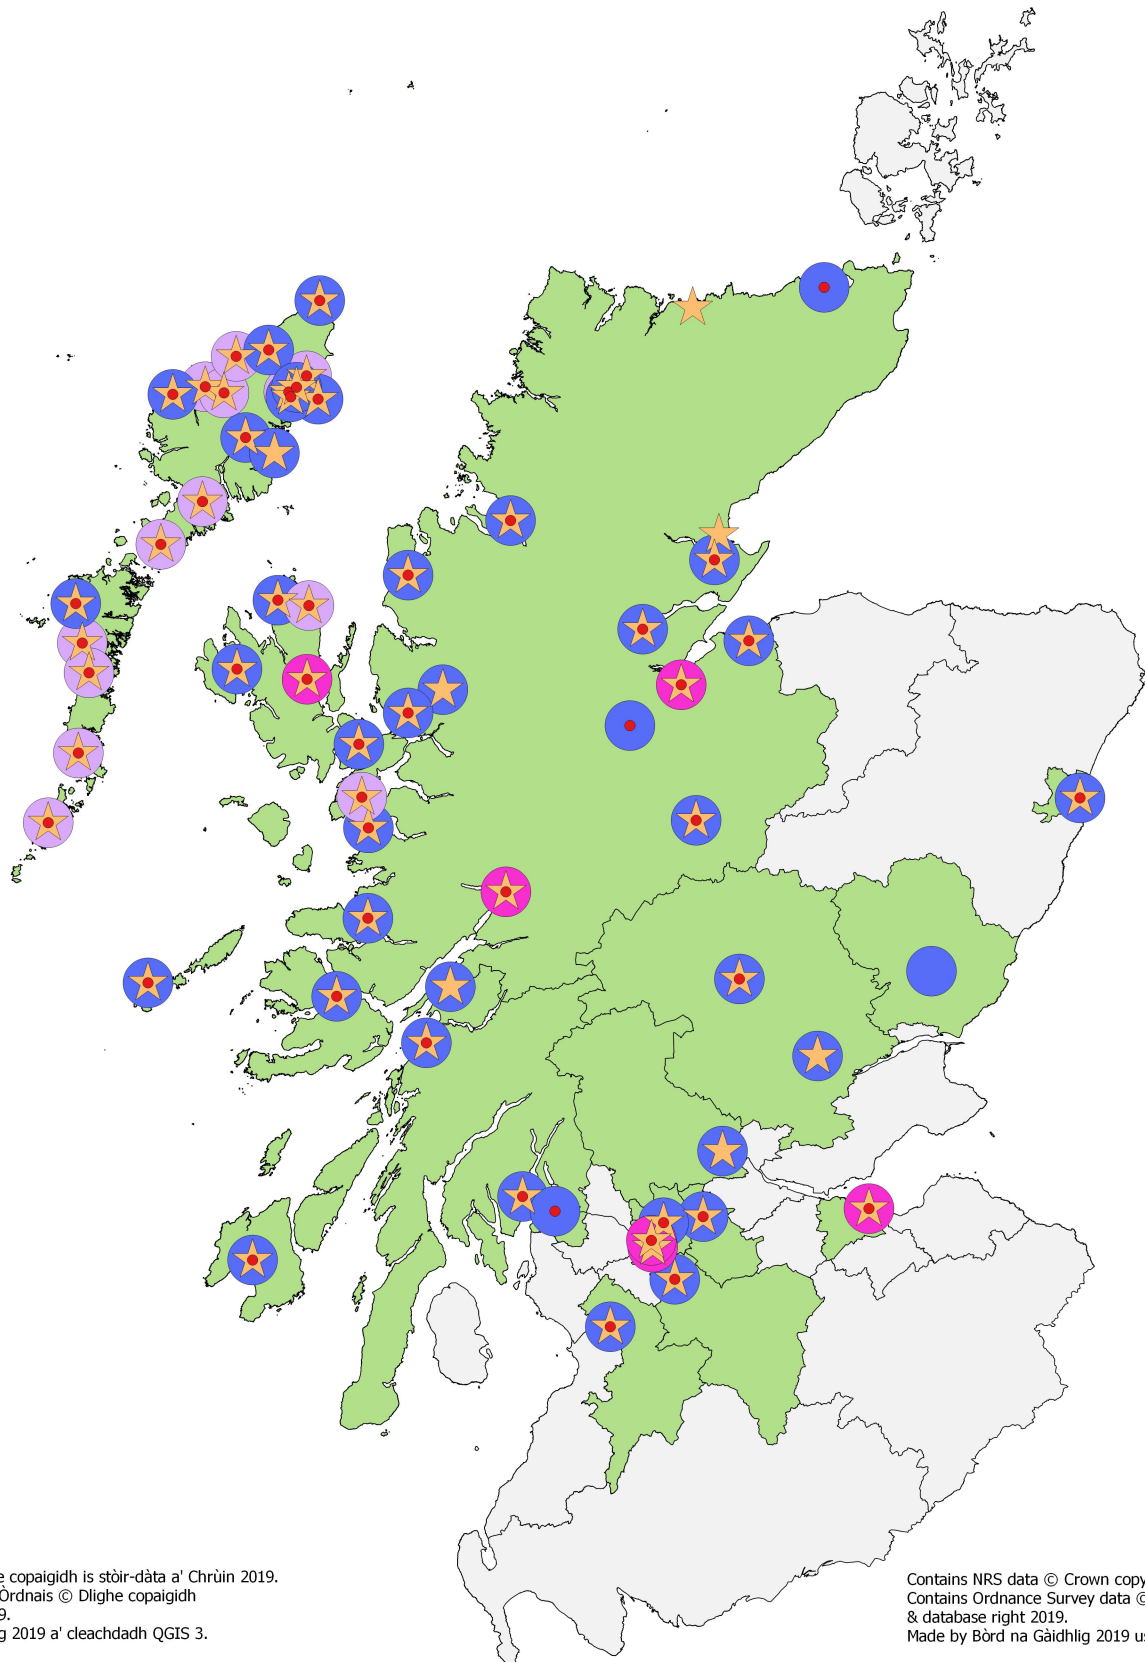

- Bun-sgoil Ghàidhlig   GME primary school
- Bun-sgoil le sruth FtB   GME primary with English stream
- Bun-sgoil le sruth FtG   Primary school with GME stream
- Le sgoil-àraich FtG na cois   With associated GME nursery
- ★ FtG san àrd-sgoil ionadail   GME in the local secondary school
- Ùghdarras ionadail le FtG   Local authority with GME provision